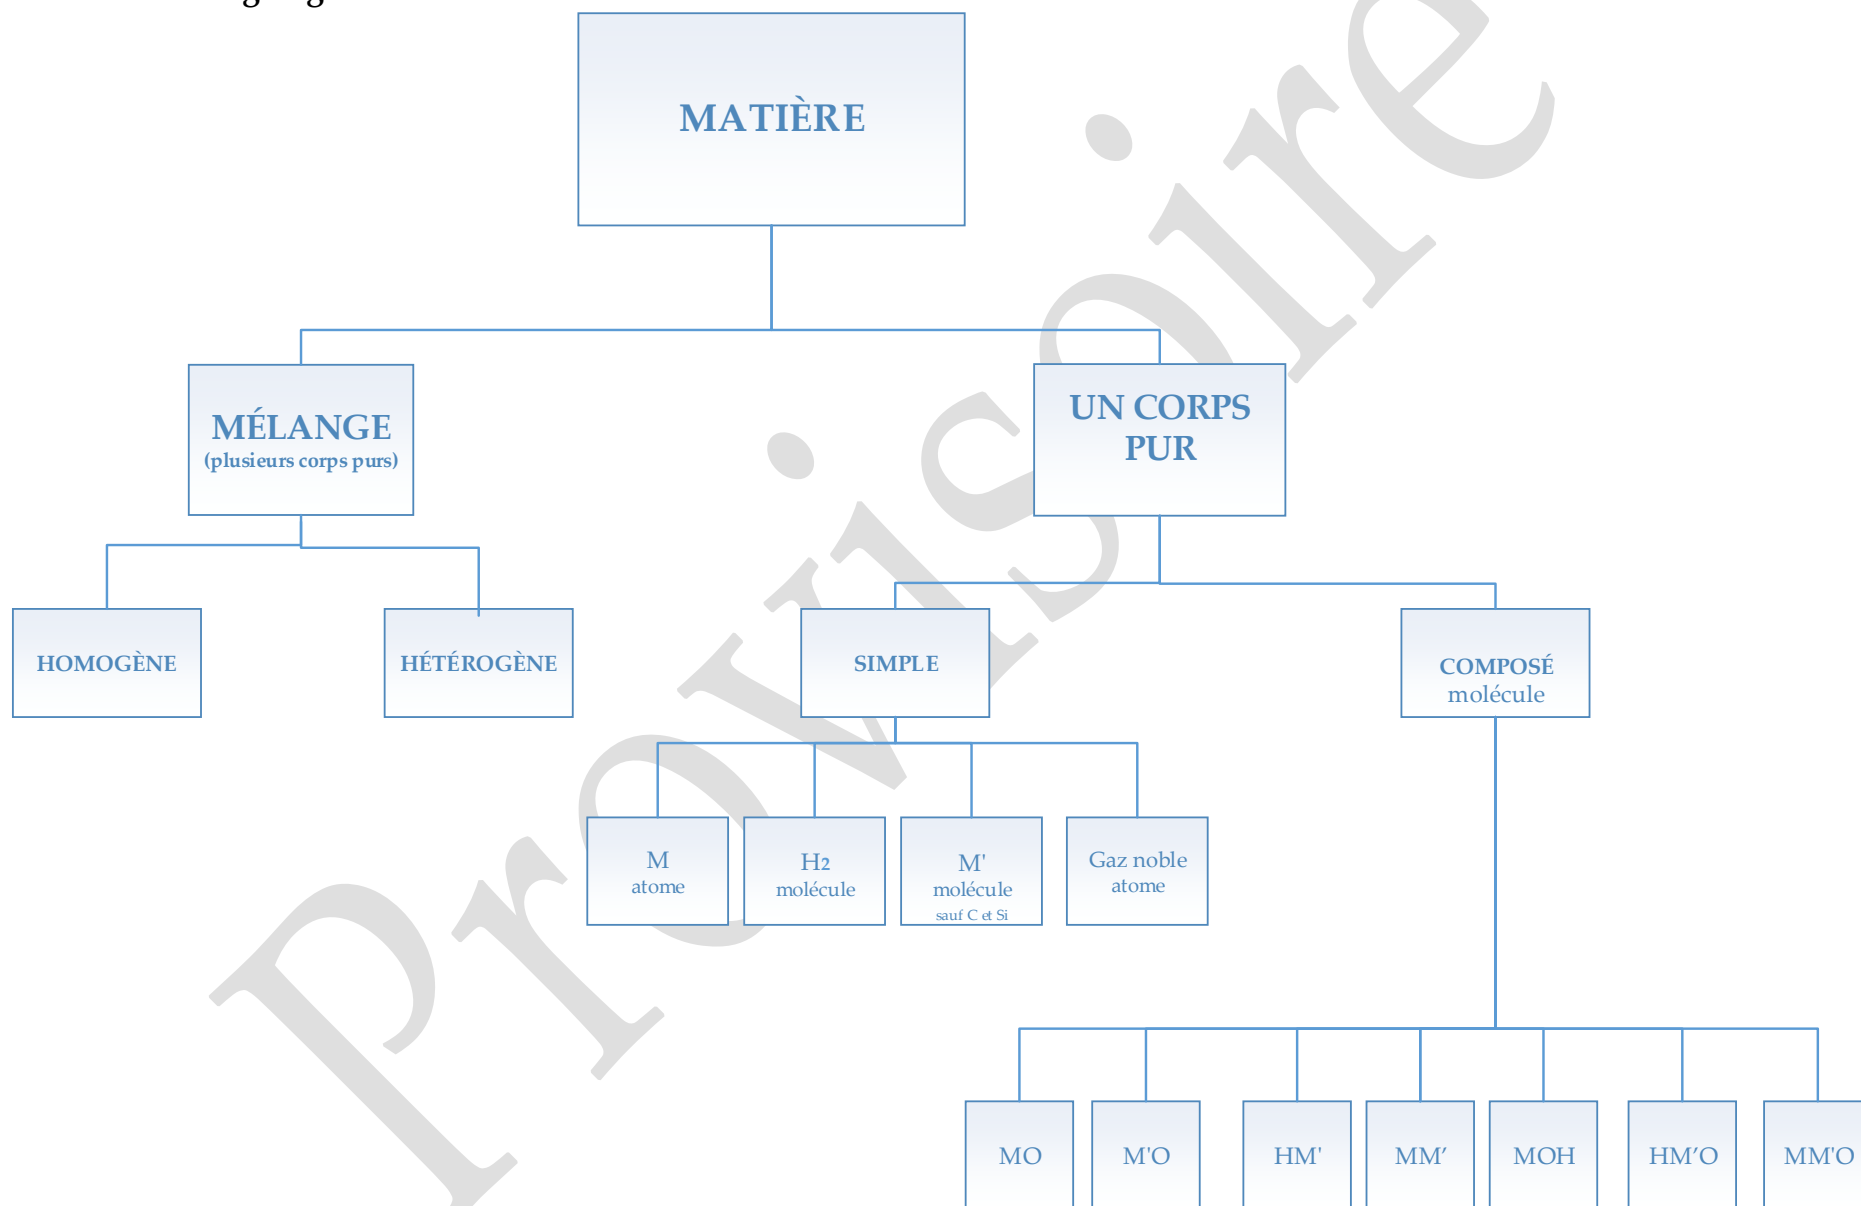

UUA1 F1 - Organigramme évolutif de la classification de la matière

Fiche évolutive :

- UUA1a F1 concerne l'UAA1
- UUA1b F1 concerne l'UAA2
- UUA1c F1 concerne l'UAA5
- UUA1d F1 concerne l'UAA7

Les seules espèces chimiques prises en compte pour construire cet organigramme évolutif de la classification de la matière sont :

- les atomes
- les molécules
- les ions

UUA1 F1a - Organigramme de la classification de la matière

UUA1 F1b - Organigramme de la classification de la matière

UUA1 F1c - Organigramme de la classification de la matière