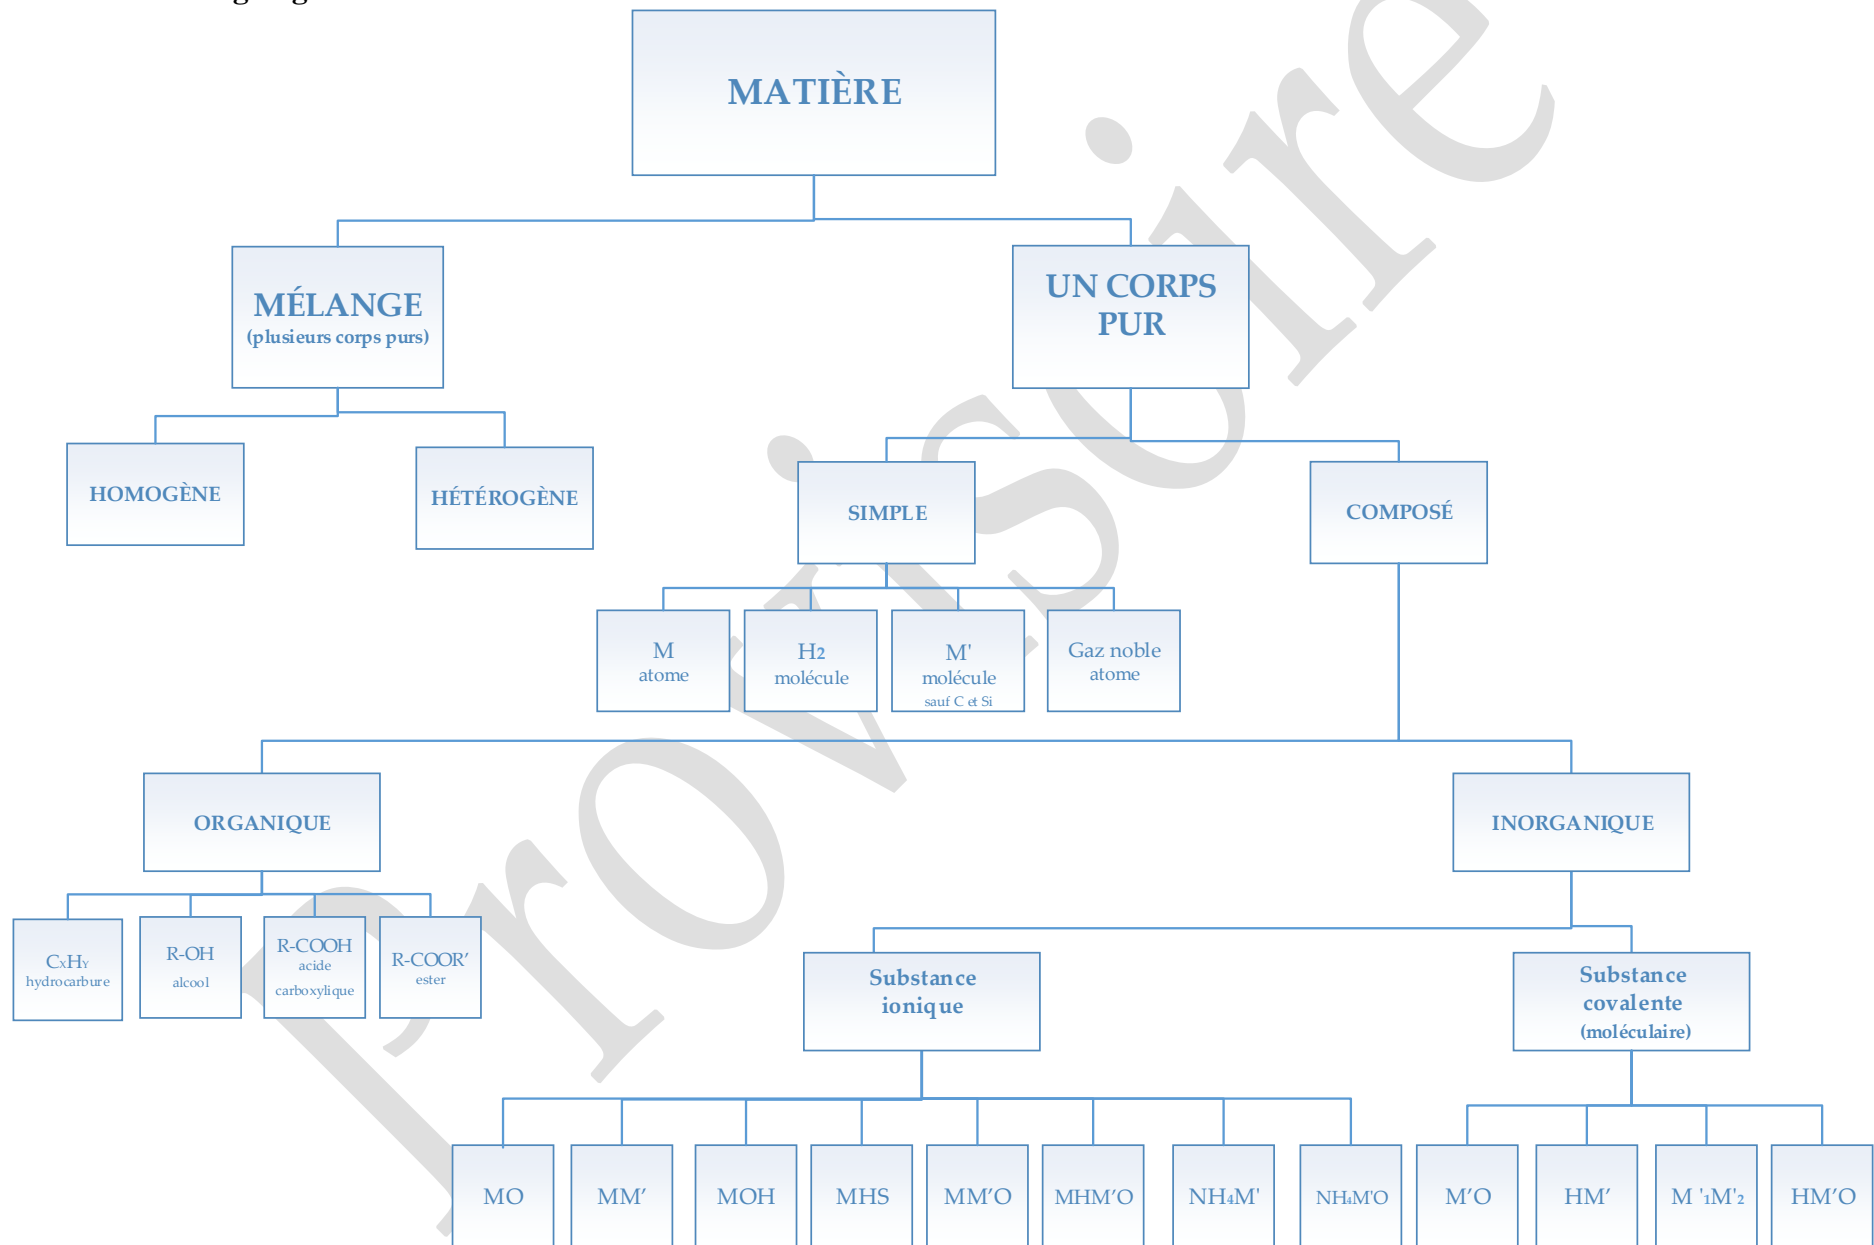

UUA1 F1 - Organigramme évolutif de la classification de la matière

Fiche évolutive :

- UUA1a F1 concerne l'UAA1
- UUA1b F1 concerne l'UAA2
- UUA1c F1 concerne l'UAA3
- UUA1d F1 concerne l'UAA5
- UUA1e F1 concerne l'UAA8
- UUA1f F1 concerne l'UAA9

Les seules espèces chimiques prises en compte pour construire cet organigramme évolutif de la classification de la matière sont :

- les atomes
- les molécules
- les ions

UUA1 F1a - Organigramme de la classification de la matière

UUA1 F1b - Organigramme de la classification de la matière

UUA1 F1c - Organigramme de la classification de la matière

UUA1 F1d - Organigramme de la classification de la matière

UUA1 F1e - Organigramme de la classification de la matière

UUA1 F1f - Organigramme de la classification de la matière