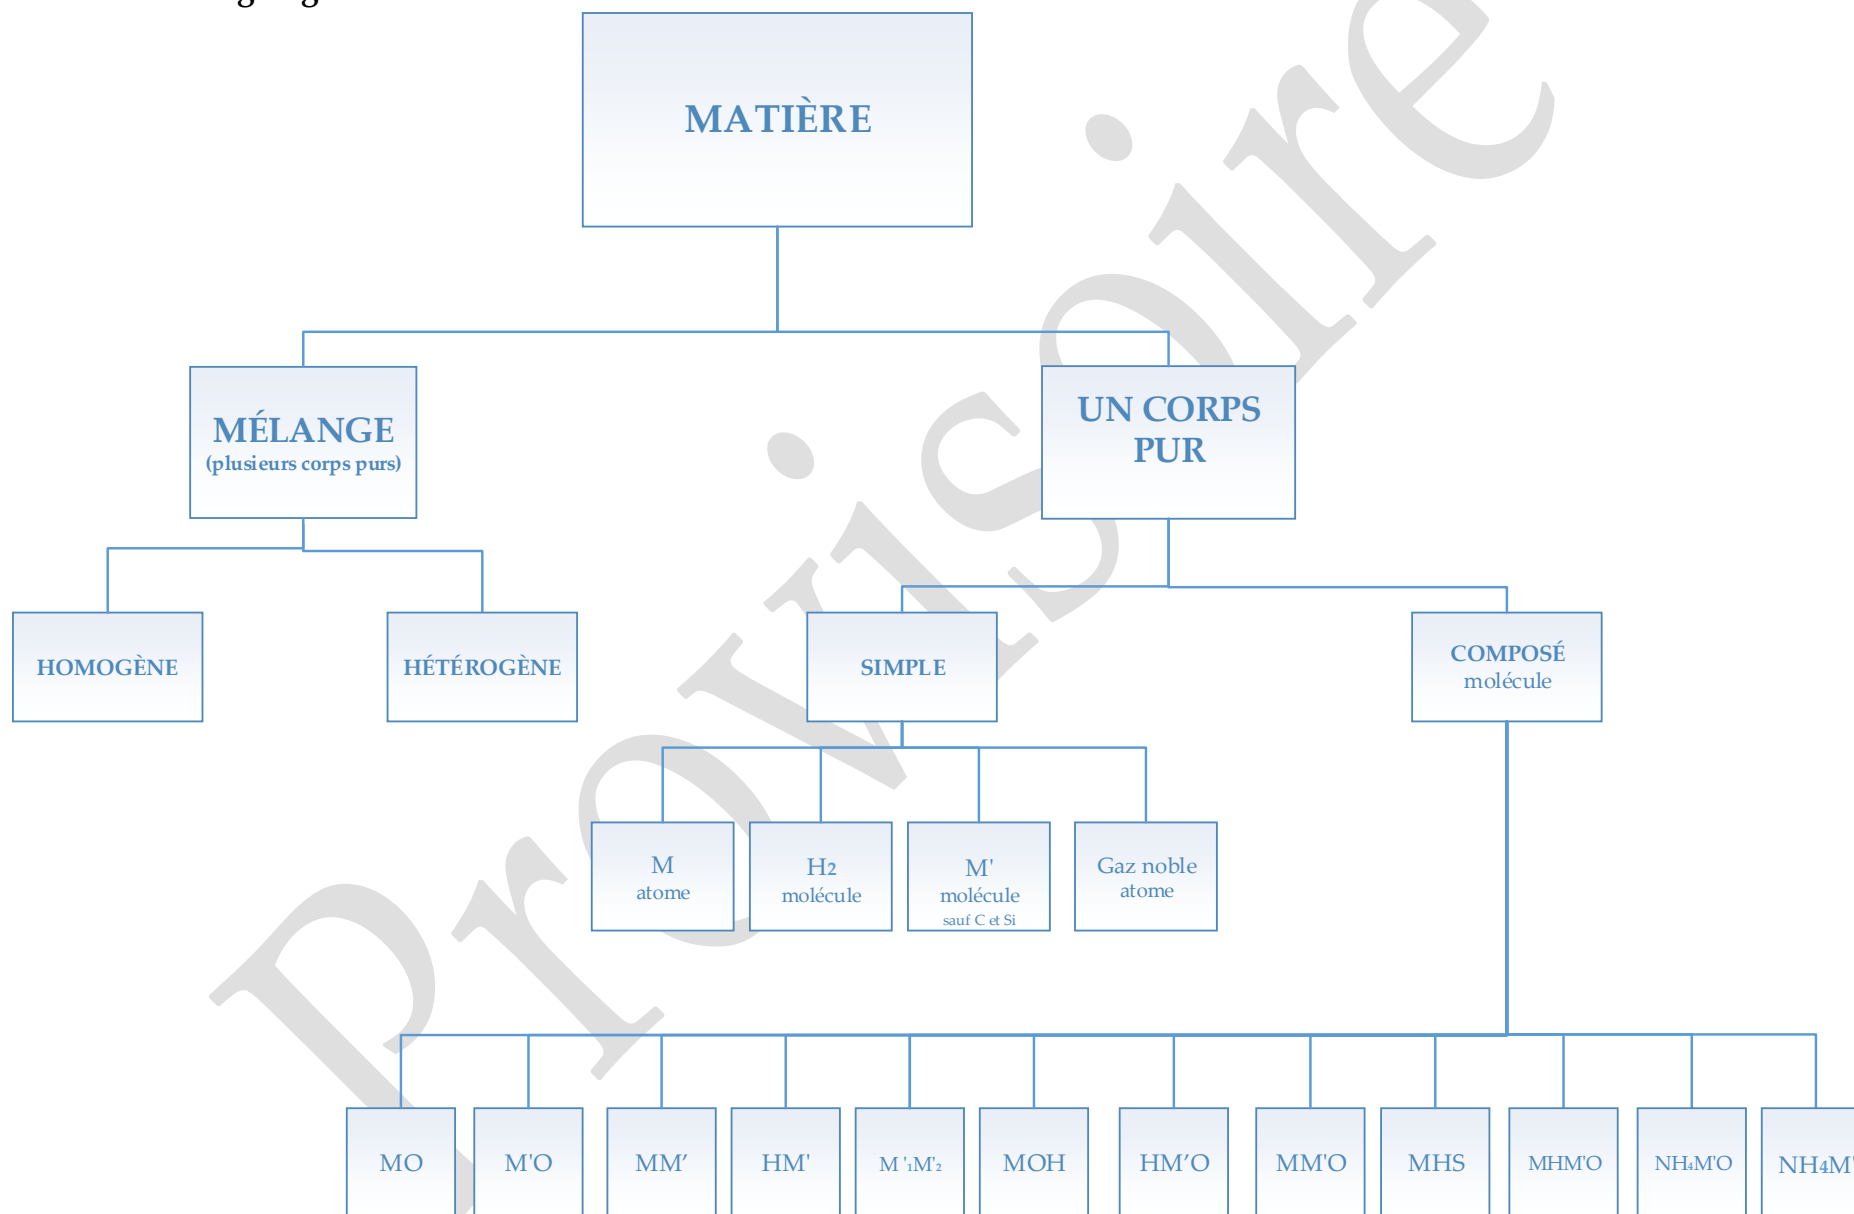

UUA1 F1 - Organigramme évolutif de la classification de la matière

Fiche évolutive :

- UUA1a F1 concerne l'UAA1
- UUA1b F1 concerne l'UAA2
- UUA1c F1 concerne l'UAA3
- UUA1d F1 concerne l'UAA5
- UUA1e F1 concerne l'UAA8
- UUA1f F1 concerne l'UAA9

Les seules espèces chimiques prises en compte pour construire cet organigramme évolutif de la classification de la matière sont :

- les atomes
- les molécules
- les ions

UUA1 F1a - Organigramme de la classification de la matière

UUA1 F1b - Organigramme de la classification de la matière

UUA1 F1c - Organigramme de la classification de la matière

UUA1 F1d - Organigramme de la classification de la matière

UUA1 F1e - Organigramme de la classification de la matière